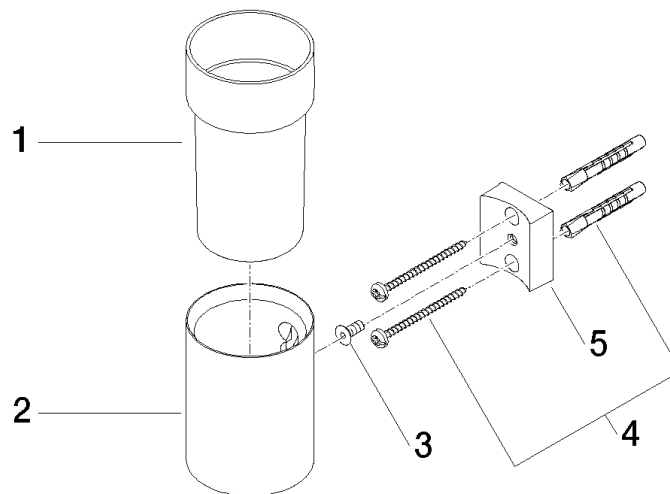

83 400 979

- bicchiere di cristallo, trasparente
- larghezza 60mm
- altezza 120 mm
- sporgenza 110 mm

Compatibile con: MADISON, MEM, TARA, CL.1, LISSÉ, VAIA, META, CYO

	Cromato	83 400 979-00
	Platinato spazzolato	83 400 979-06
	Platinato	83 400 979-08
	Ottone (Oro 23k)	83 400 979-09
	Dark Chrome	83 400 979-19
	Light Gold	83 400 979-26
	Light Gold spazzolato	83 400 979-27
	Ottone spazzolato (Oro 23k)	83 400 979-28
	Nero opaco	83 400 979-33
	Bronzo spazzolato	83 400 979-42
	Champagne spazzolato (Oro 22k)	83 400 979-46
	Champagne (Oro 22k)	83 400 979-47
	Cromo spazzolato	83 400 979-93
	Dark Platinum spazzolato	83 400 979-99

83 400 979

mm [inches]

83 400 979

Parts for other finishes can be found here: Platinato spazzolato

Elenco delle parti di ricambio

N.	Codice articolo	Denominazione	Quantità necessaria	Tempo di produzione
1	90 90 00 008 00 84	bicchiere	1	2
2	08 17 97 569-00	sostegno	1	10
3	09 30 30 117 90	vite	1	2
4	05 30 31 025 00 90	set di fissaggio	1	2
5	08 10 10 530-00	sostegno	1	10